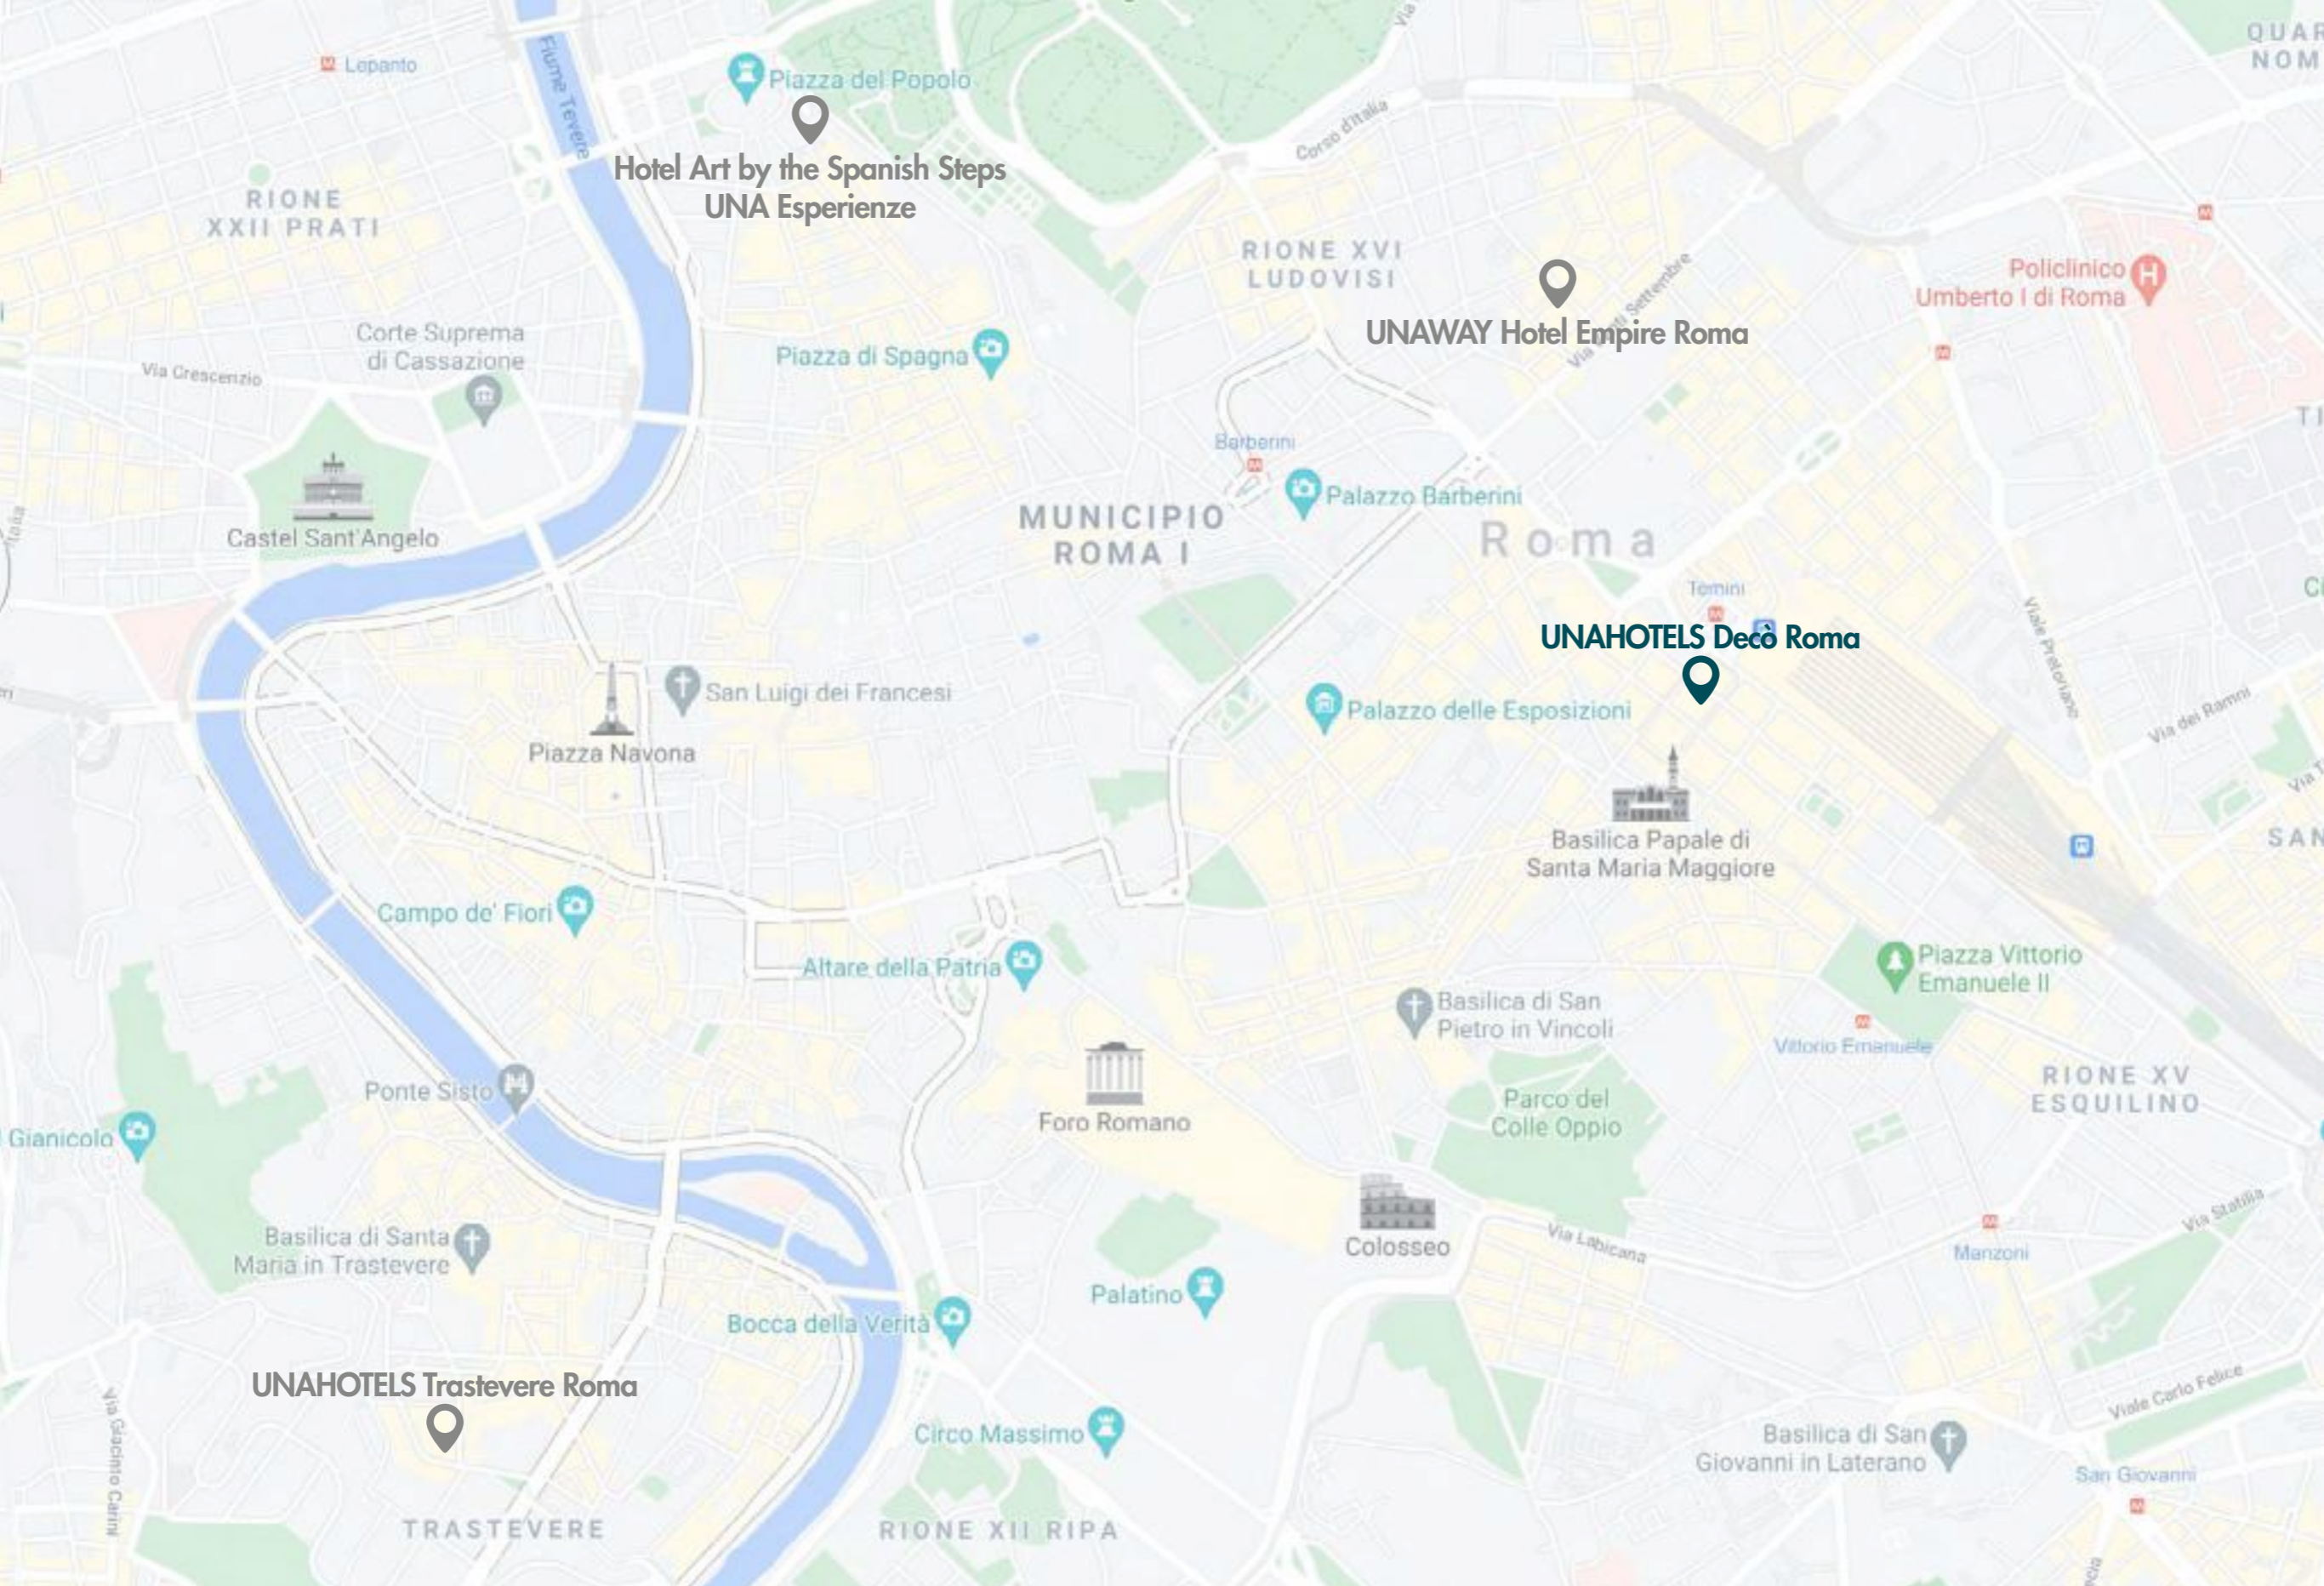

GRUPPO

U N A

ROME

Hotel Art by the Spanish Steps
UNA Esperienze

UNAWAY Hotel Empire Roma

UNAHOTELS Decò Roma

UNAHOTELS Trastevere Roma

ROME

City centre

197 rooms

Termini - 100 mt

A1 MI-NA exit Roma Est - 20 km

UNAHOTELS
Decò Roma

UNAHOTELS
Decò Roma

UNAHOTELS
Decò Roma

UNAHOTELS
Decò Roma